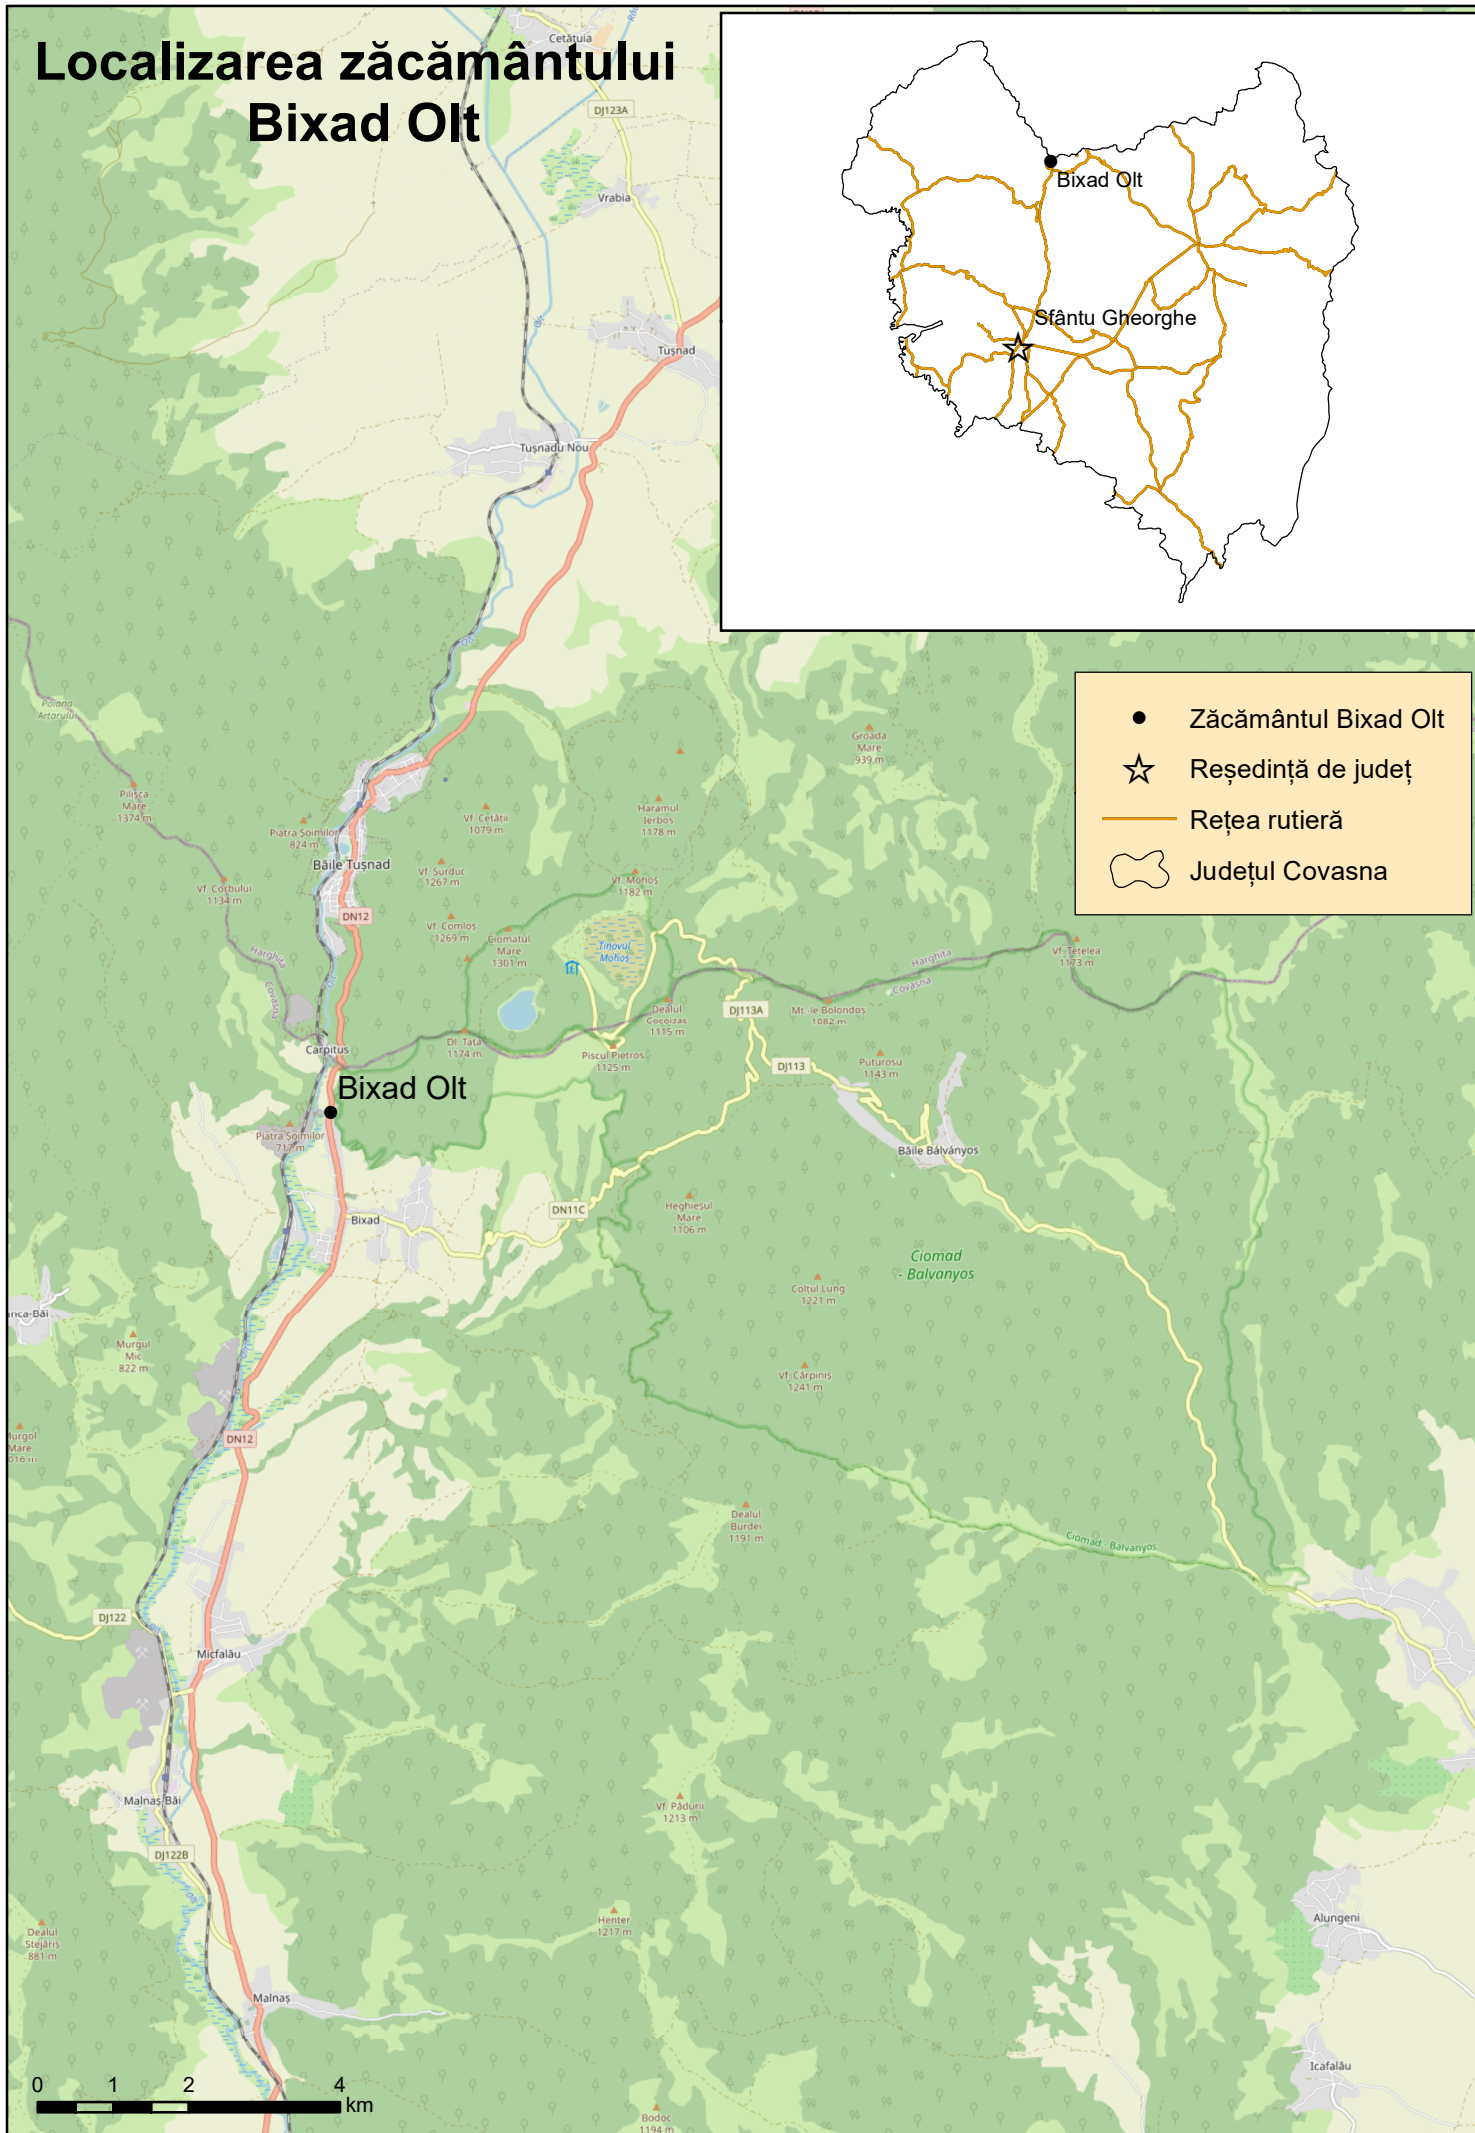

Localizarea zăcământului Bixad Olt

- Zăcământul Bixad Olt
- ☆ Reședință de județ
- Rețea rutieră
- Județul Covasna

0 1 2 4 km