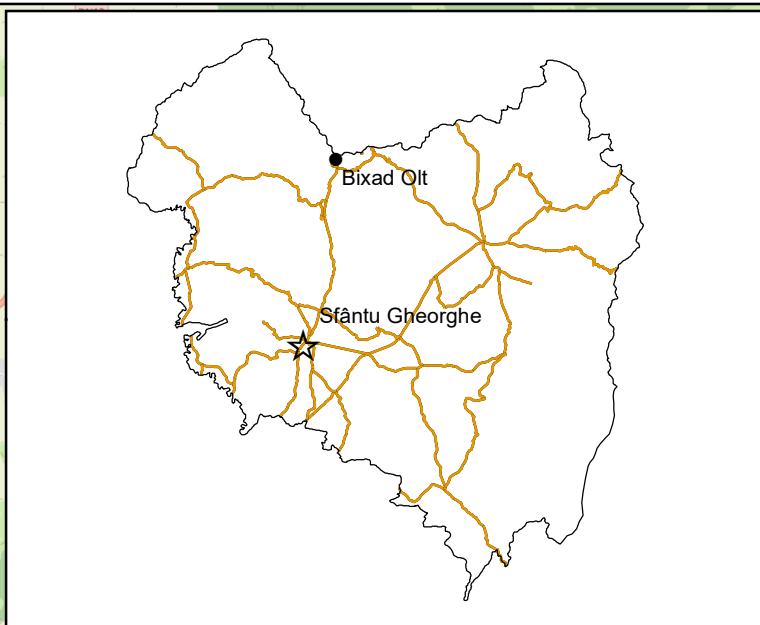

Localizarea zăcământului Bixad Olt

- Zăcământul Bixad Olt
- ☆ Reședință de județ
- Rețea rutieră
- Județul Covasna

0 1 2 4 km