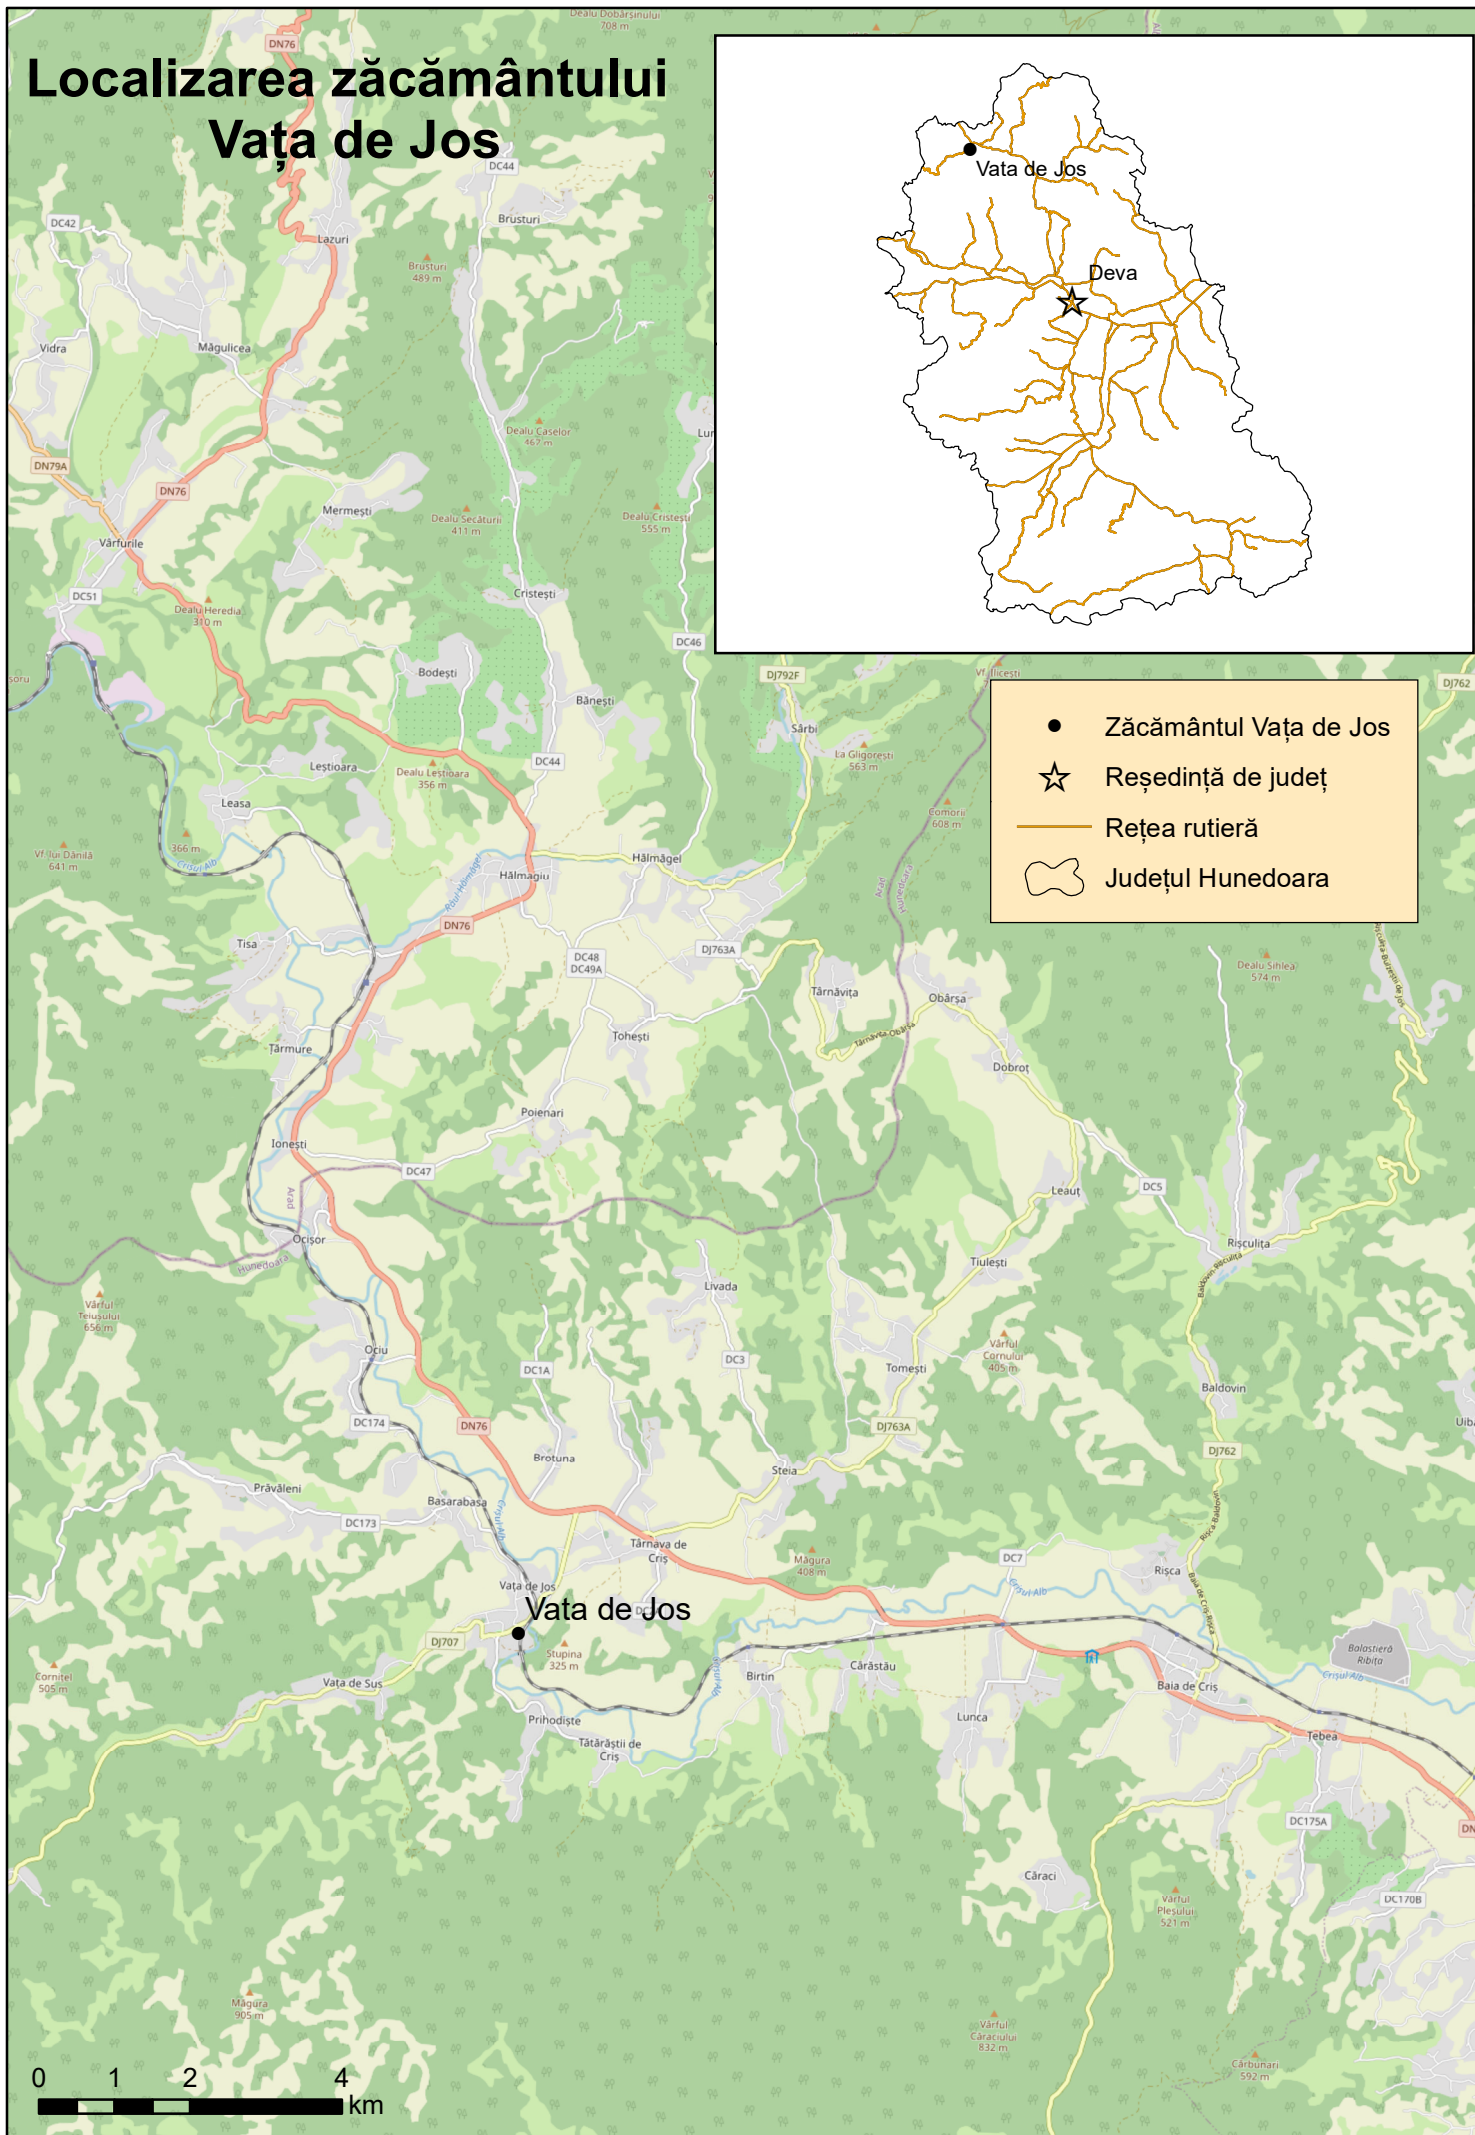

# Localizarea zăcământului Vața de Jos

- Zăcământul Vața de Jos
- ☆ Reședință de județ
- Rețea rutieră
- ⬭ Județul Hunedoara

0 1 2 4 km